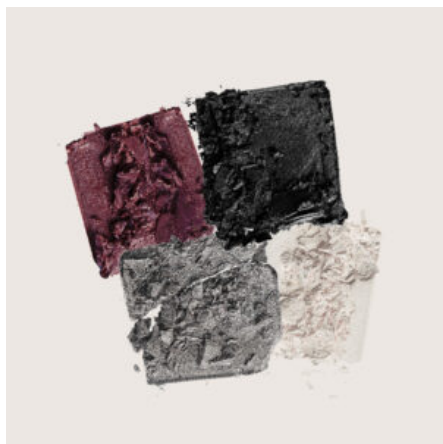

SELIN BEAUTY LIDSCHATTEN PALETTE CAN'T TAKE MY EYES OFF YOU

Selin Beauty Lidschatten Palette - Can't Take My Eyes Off You
Das Geheimnis der glamourösen Schönheit!
Holen Sie sich alle Augen auf Sie mit Cant Take My Eyes Off You von
Selin Beauty!
Anwendung: Mit einem Finger oder Pinsel um die Augen auftragen.

[Weiterlesen](#)

Artikelnummer: N / A

Preis: ~~14,90€~~ 4,90€